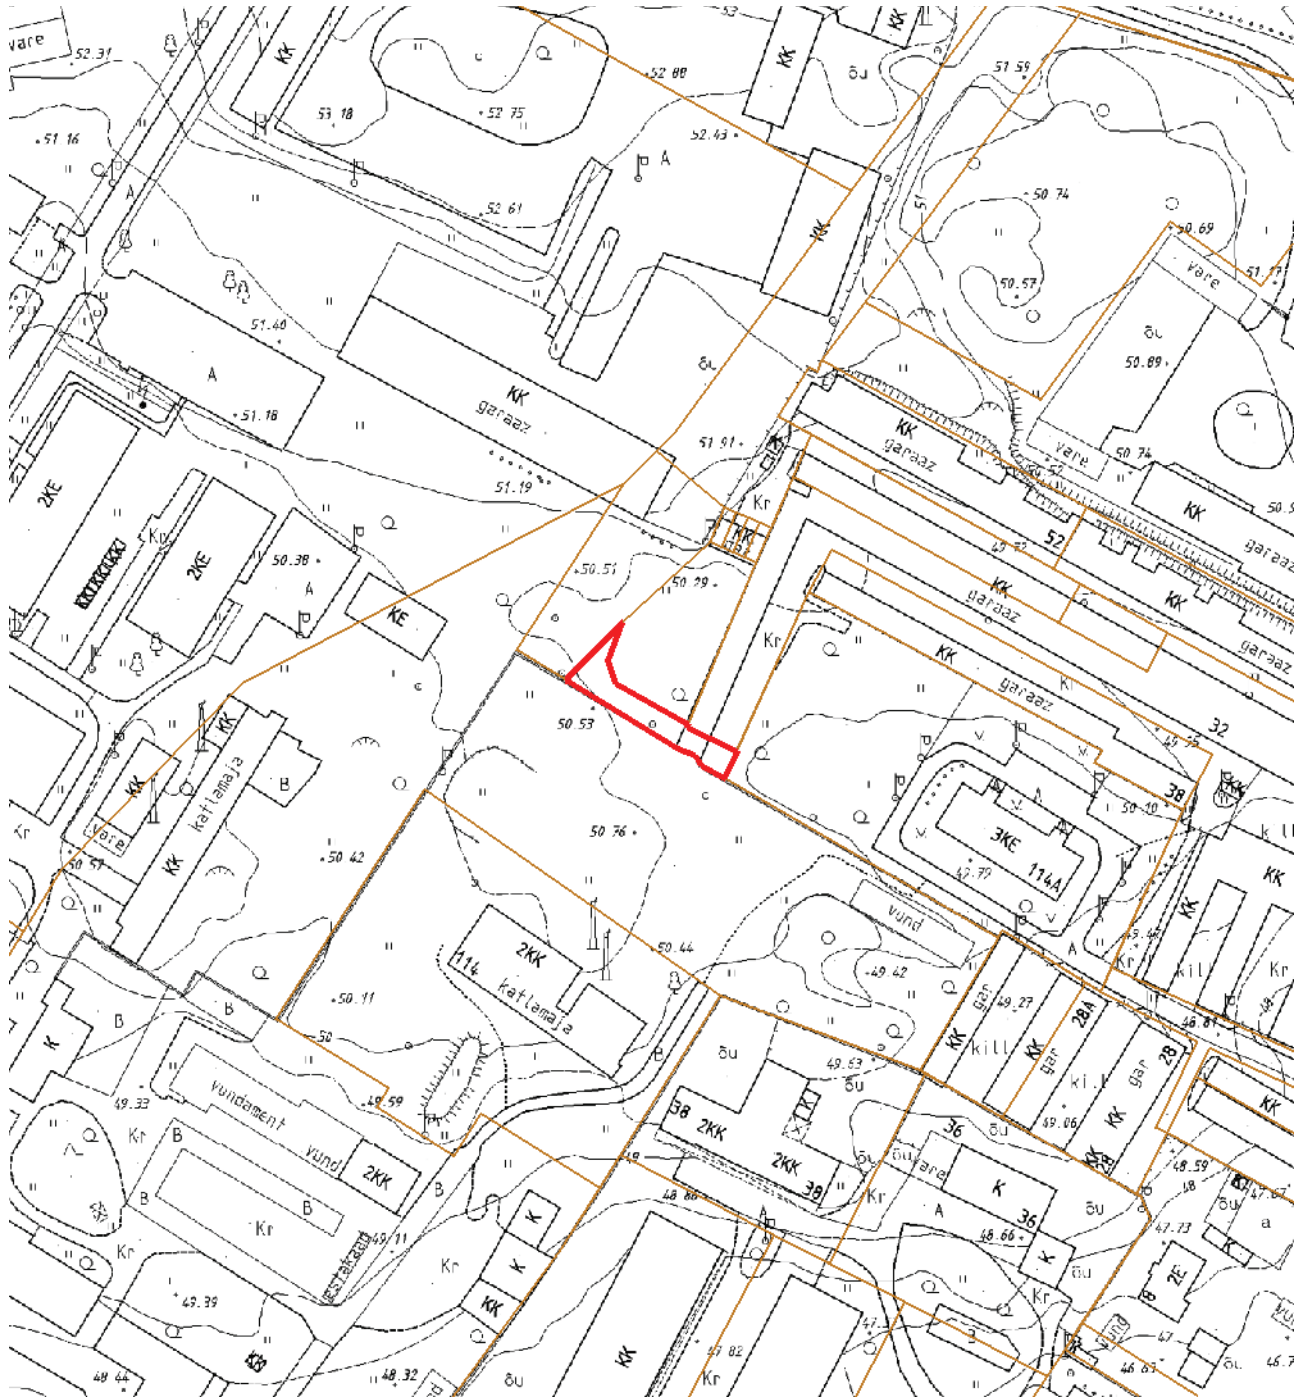

Munitsipaalomandisse taotletava maa

Asendiplaan

Raatusse tänav T121

1 : 2000

— - krundi piir  
360 m<sup>2</sup> - pindala

Koostas: **Jelena Lindmäe**  
Kuupäev: **08.11.2011**